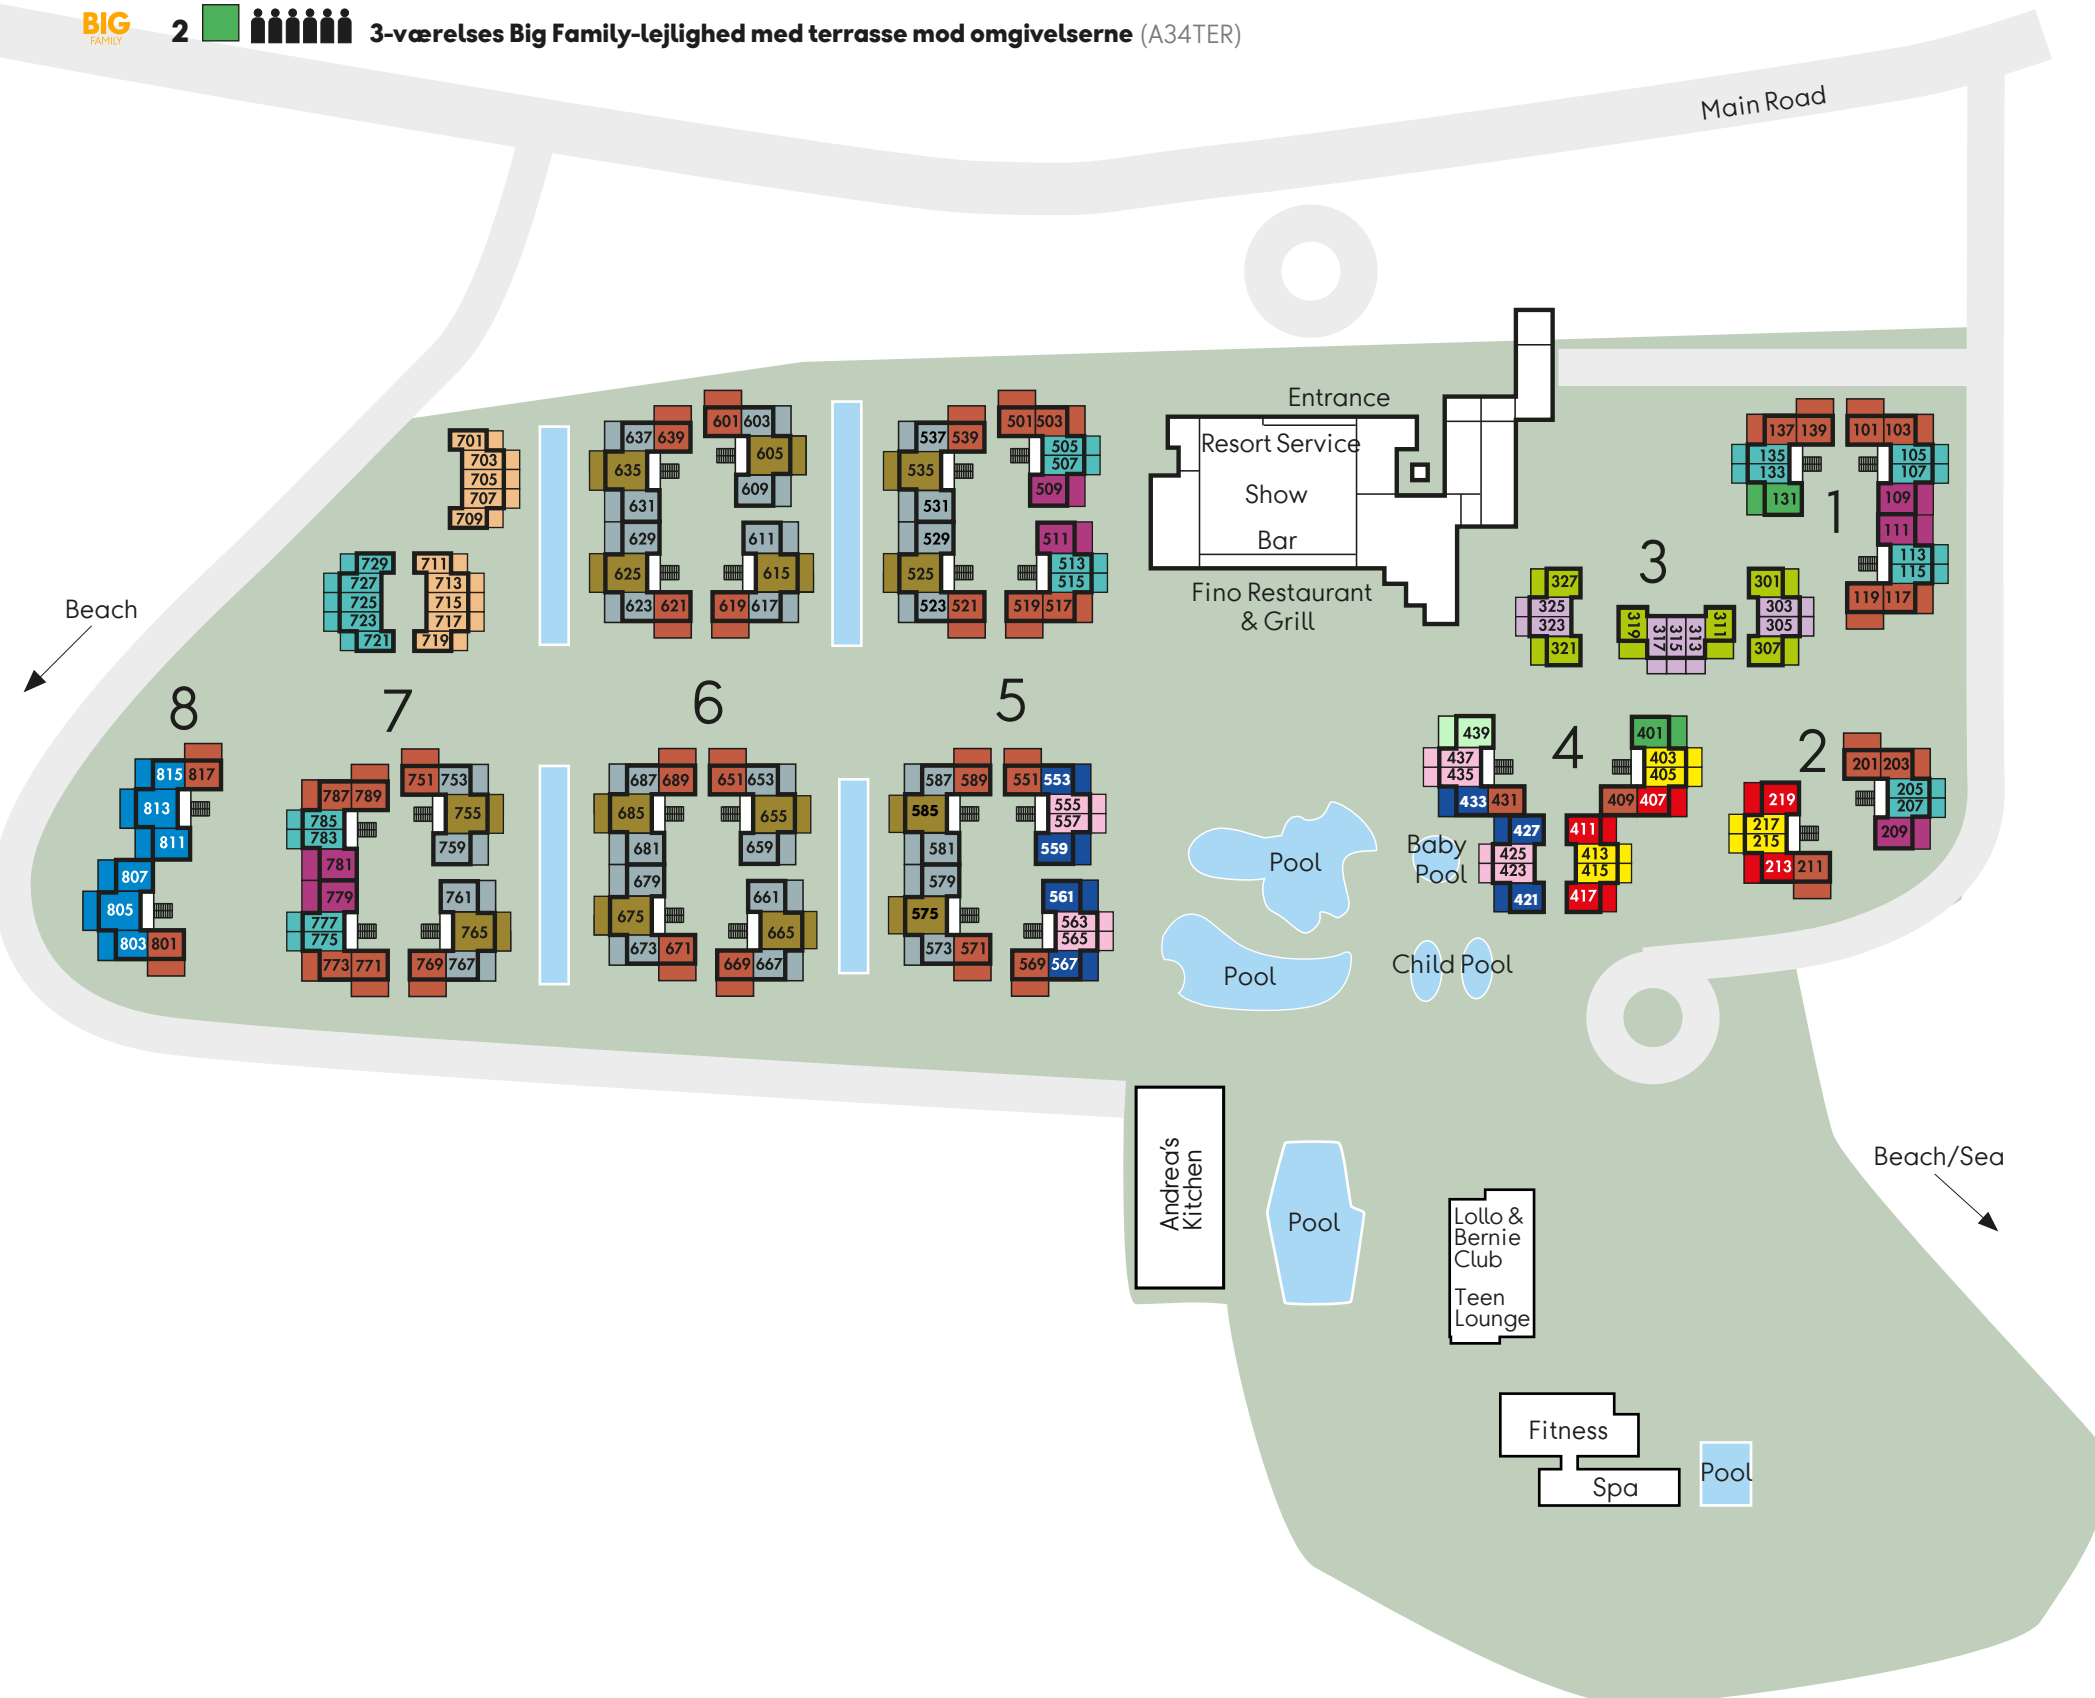

Sunwing Sandy Bay Beach

Ground level

- 
7

1-værelses handicapvenlig Small Family-lejlighed med terrasse mod omgivelserne (A12HCP)
- 21

1-værelses Family-lejlighed med terrasse mod omgivelserne (A12TER)
- 37

1-værelses Happy Baby-lejlighed med terrasse mod haven (A12HBT)
- 
5

2-værelses Happy Baby-lejlighed med terrasse mod haven (A22HBT)
- 
6

2-værelses Lollo & Bernie Suite med terrasse mod haven (A22LB)
- 
8

1-værelses Royal Family Lounge Suite med terrasse mod poolområdet (A12RPT)
- 
7

2-værelses Royal Family Lounge Suite med terrasse mod poolområdet (A22RPT)
- 
1

3-værelses Royal Family Lounge Suite med terrasse mod poolområdet (A34RPT)
- 
10

3-værelses Royal Family Pool Suite med stor terrasse og direkte adgang til privat, delt pool (A32RPA)
- 
2

3-værelses Big Family-lejlighed med terrasse mod omgivelserne (A34TER)

Sunwing Sandy Bay Beach

1st floor